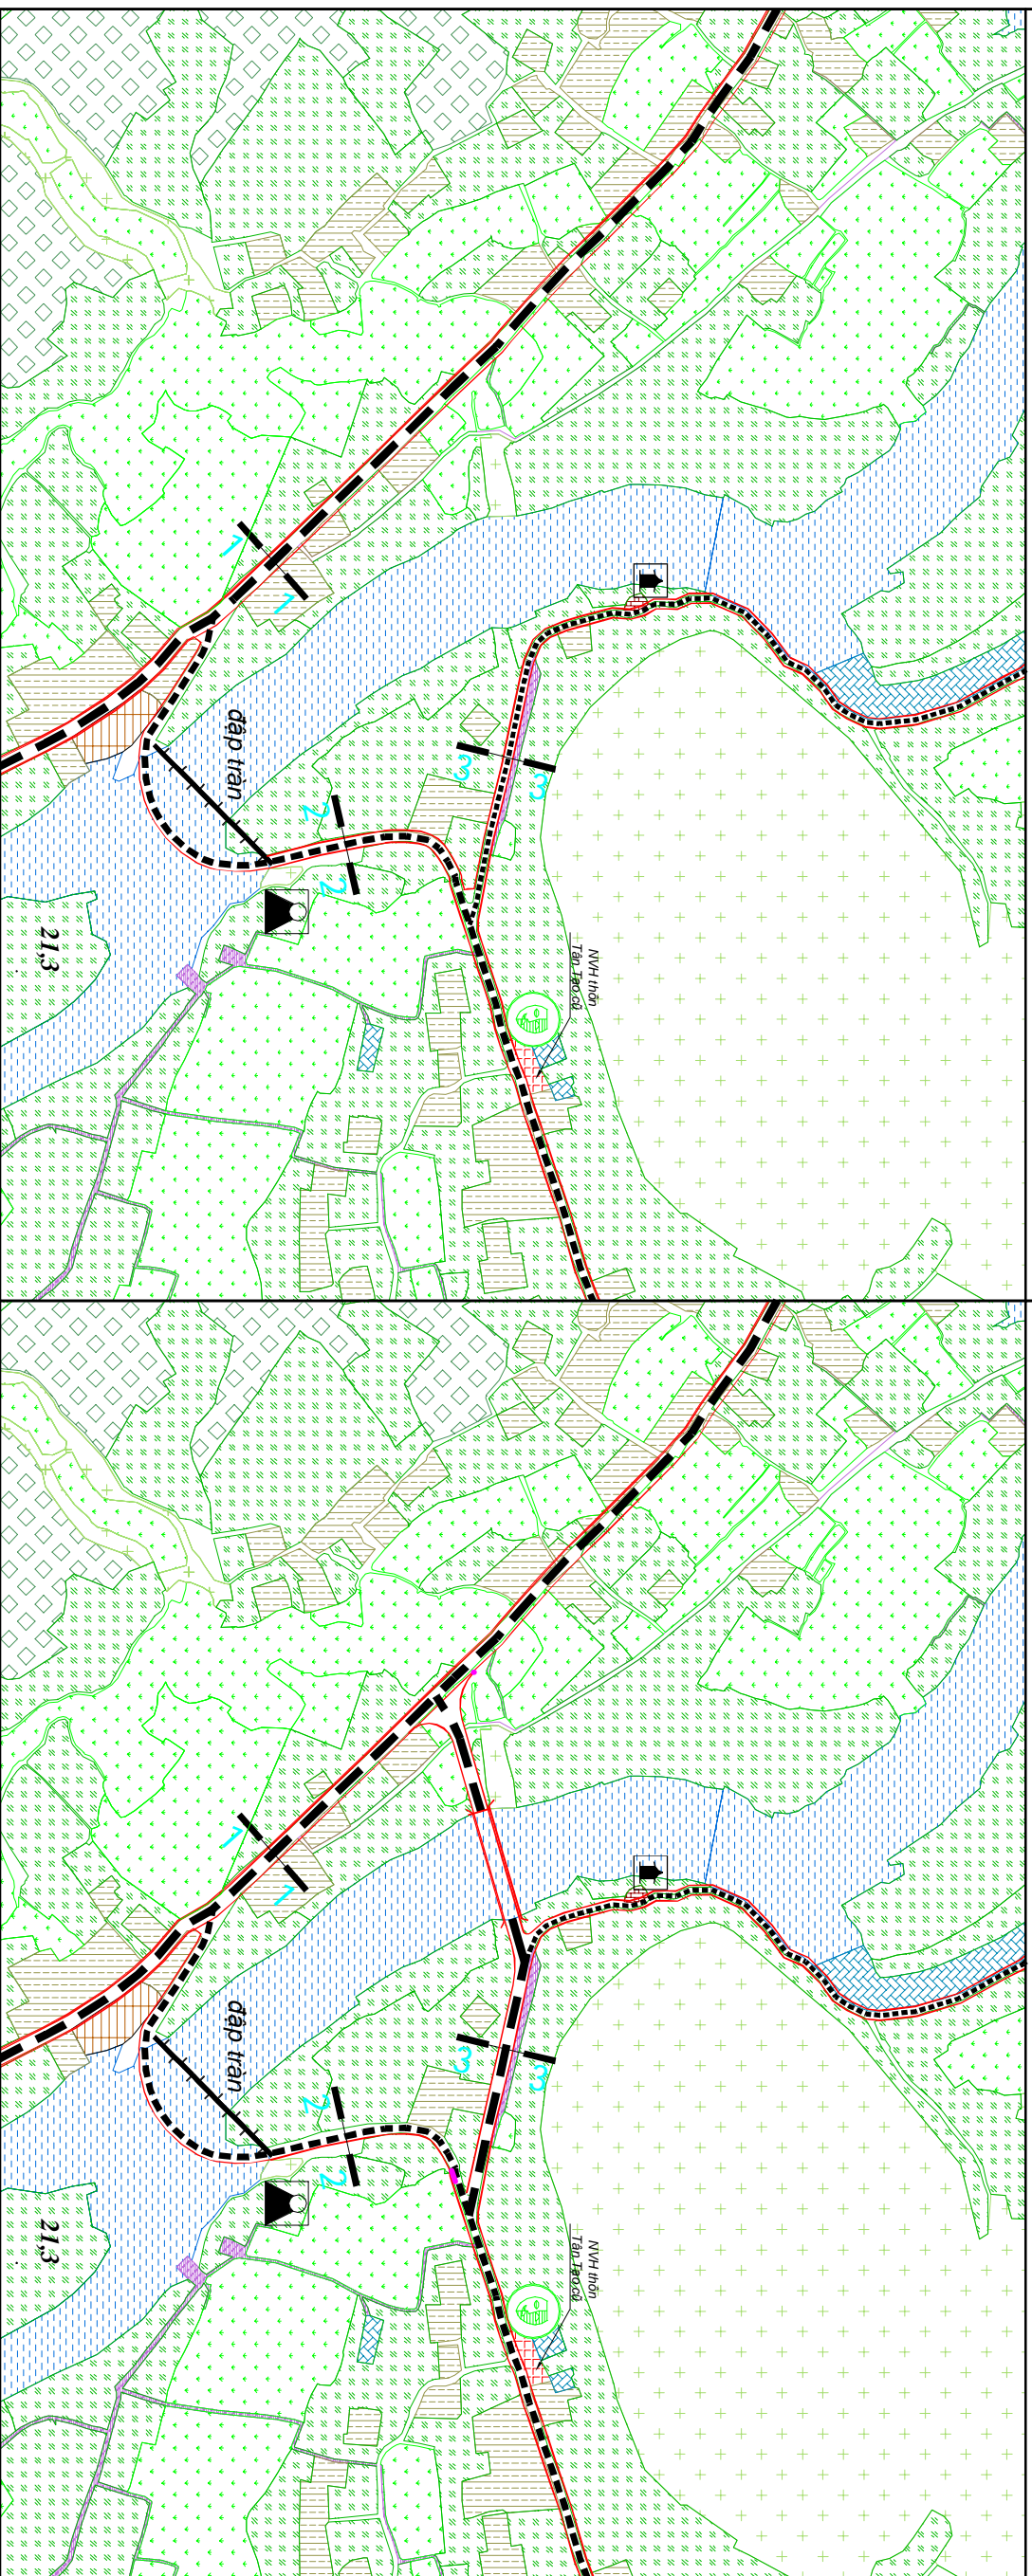

ĐIỀU CHỈNH CỤC BỘ QUY HOẠCH CHUNG XÂY DỰNG XÃ NHẬT TIÊN, HUYỆN HỮU LŨNG, TỈNH LẠNG SƠN GIAI ĐOẠN 2021-2030
BẢN ĐỒ QUY HOẠCH SỬ DỤNG ĐẤT (DỰ ÁN CẦU GỖC HỒNG (TÂN MINH-TÂN NHIỆN))

Trước khi điều chỉnh (theo QĐ số 5855/QĐ-UBND ngày 01/12/2023)

Sau khi điều chỉnh

Vị trí lập điều chỉnh cục bộ

Hiện trạng	Quy hoạch		Thang màu
	Nhất quán	Đã thay	
Đất trong rừng	Đất trong rừng	Đất trong rừng	Đất trong rừng
Đất trồng lúa	Đất trồng lúa	Đất trồng lúa	Đất trồng lúa
Đất trồng cây khác	Đất trồng cây khác	Đất trồng cây khác	Đất trồng cây khác
Đất rừng sản xuất	Đất rừng sản xuất	Đất rừng sản xuất	Đất rừng sản xuất
Đất rừng phòng hộ	Đất rừng phòng hộ	Đất rừng phòng hộ	Đất rừng phòng hộ
Đất rừng đặc dụng	Đất rừng đặc dụng	Đất rừng đặc dụng	Đất rừng đặc dụng
Đất nước trong thủy sản	Đất nước trong thủy sản	Đất nước trong thủy sản	Đất nước trong thủy sản
Đất nông nghiệp khác	Đất nông nghiệp khác	Đất nông nghiệp khác	Đất nông nghiệp khác
Đất ở	Đất ở	Đất ở	Đất ở
Đất công cộng	Đất công cộng	Đất công cộng	Đất công cộng
Đất chuyên dùng	Đất chuyên dùng	Đất chuyên dùng	Đất chuyên dùng
Đất tôn giáo, văn hóa, di tích lịch sử	Đất tôn giáo, văn hóa, di tích lịch sử	Đất tôn giáo, văn hóa, di tích lịch sử	Đất tôn giáo, văn hóa, di tích lịch sử
Đất công nghiệp, thương mại	Đất công nghiệp, thương mại	Đất công nghiệp, thương mại	Đất công nghiệp, thương mại
Đất xây dựng các công trình công nghiệp, công nghệ, văn phòng, vật liệu xây dựng	Đất xây dựng các công trình công nghiệp, công nghệ, văn phòng, vật liệu xây dựng	Đất xây dựng các công trình công nghiệp, công nghệ, văn phòng, vật liệu xây dựng	Đất xây dựng các công trình công nghiệp, công nghệ, văn phòng, vật liệu xây dựng
Đất xây dựng các công trình văn hóa, thể thao, nghỉ dưỡng	Đất xây dựng các công trình văn hóa, thể thao, nghỉ dưỡng	Đất xây dựng các công trình văn hóa, thể thao, nghỉ dưỡng	Đất xây dựng các công trình văn hóa, thể thao, nghỉ dưỡng
Đất xây dựng các công trình khác	Đất xây dựng các công trình khác	Đất xây dựng các công trình khác	Đất xây dựng các công trình khác
Đất chưa sử dụng	Đất chưa sử dụng	Đất chưa sử dụng	Đất chưa sử dụng